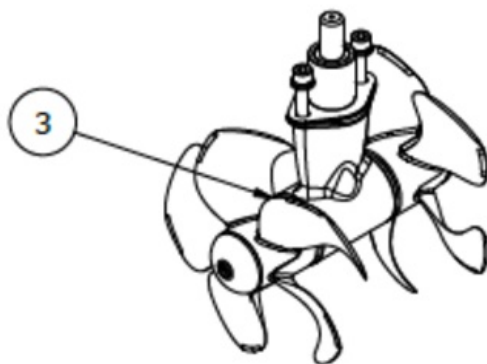

# SE80/185T-24V

## SE80 Tunnel bow/stern thruster, 24V

Spare parts (valid from 2022-03-11)

# SLEIPNER

#	Name	Item Code	Description
1	Complete motor bracket	8 0501	Complete motor bracket SE80/100
2	Flexi coupling	7 1462	Flexible coupling Ø16/Ø20mm
3	Complete gearleg	8 0601	Complete gearleg SE80/100
4	Complete electric motor	6 0101 24	Electric motor for thruster SE80TI 24V,complete