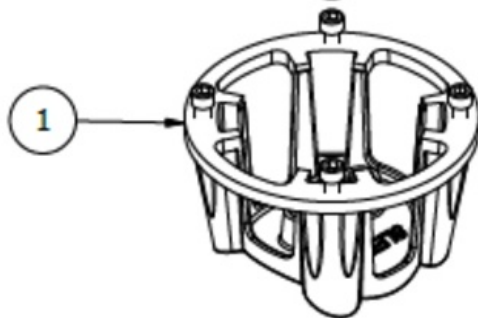

## SE80 Tunnel bow/stern thruster, 24V

Spare parts (valid from 2022-03-11)

# SLEIPNER

#	Name	Item Code	Description
1	Complete motor bracket	8 0501	Complete motor bracket SE80/100
2	Flexi coupling	7 1462	Flexible coupling Ø16/Ø20mm
3	Complete gearleg	8 0601	Complete gearleg SE80/100
4	Complete electric motor	6 0101 24	Electric motor for thruster SE80TI 24V,complete