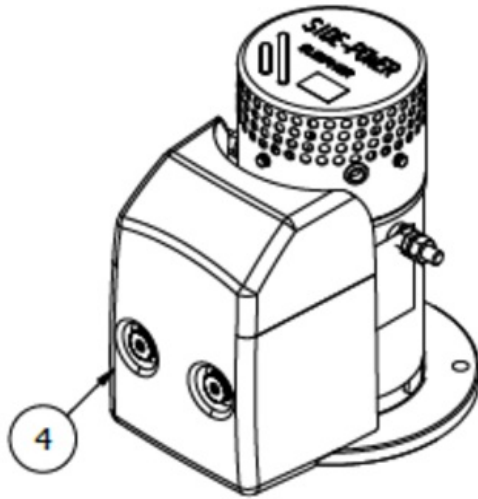

# SE80/185T-24V

## SE80 Tunnel bow/stern thruster, 24V

Spare parts (valid from 2022-03-11)

# SLEIPNER

#	Name	Item Code	Description
1	Complete motor bracket	8 0501	Complete motor bracket SE80/100
2	Flexi coupling	7 1462	Flexible coupling Ø16/Ø20mm
3	Complete gearleg	8 0601	Complete gearleg SE80/100
4	Complete electric motor	6 0101 24	Electric motor for thruster SE80TI 24V,complete